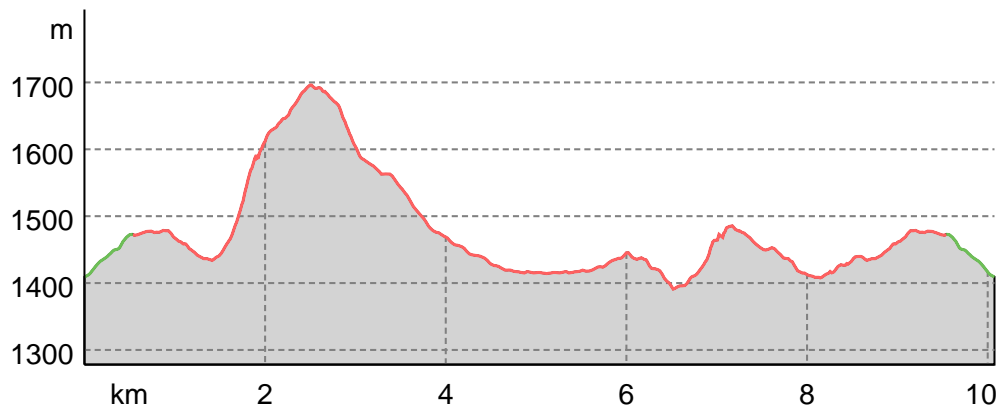

Prato grande 04 agosto 2024

↔ 10,1 km | ⌚ 3:25 h | ▲ 528 m | ▼ 528 m | Difficoltà -

Base cartografica: cartografia di Outdooractive; ©OpenStreetMap (www.openstreetmap.org)

Prato grande 04 agosto 2024

Tipo di strada

Sentiero	1,1 km
— naturalistico	
— Sentiero	9 km

Profilo altimetrico

Dati del percorso

Escursione

Distanza ↔ 10,1 kmDurata 🕒 3:25 hSalita ▲ 528 mDiscesa ▼ 528 m

Difficoltà

-

Impegno fisico

Tecnica

Livello sul mare

Periodo consigliato

GEN | FEB | MAR

APR | MAG | GIU

LUG | AGO | SET

OTT | NOV | DIC

Valutazioni