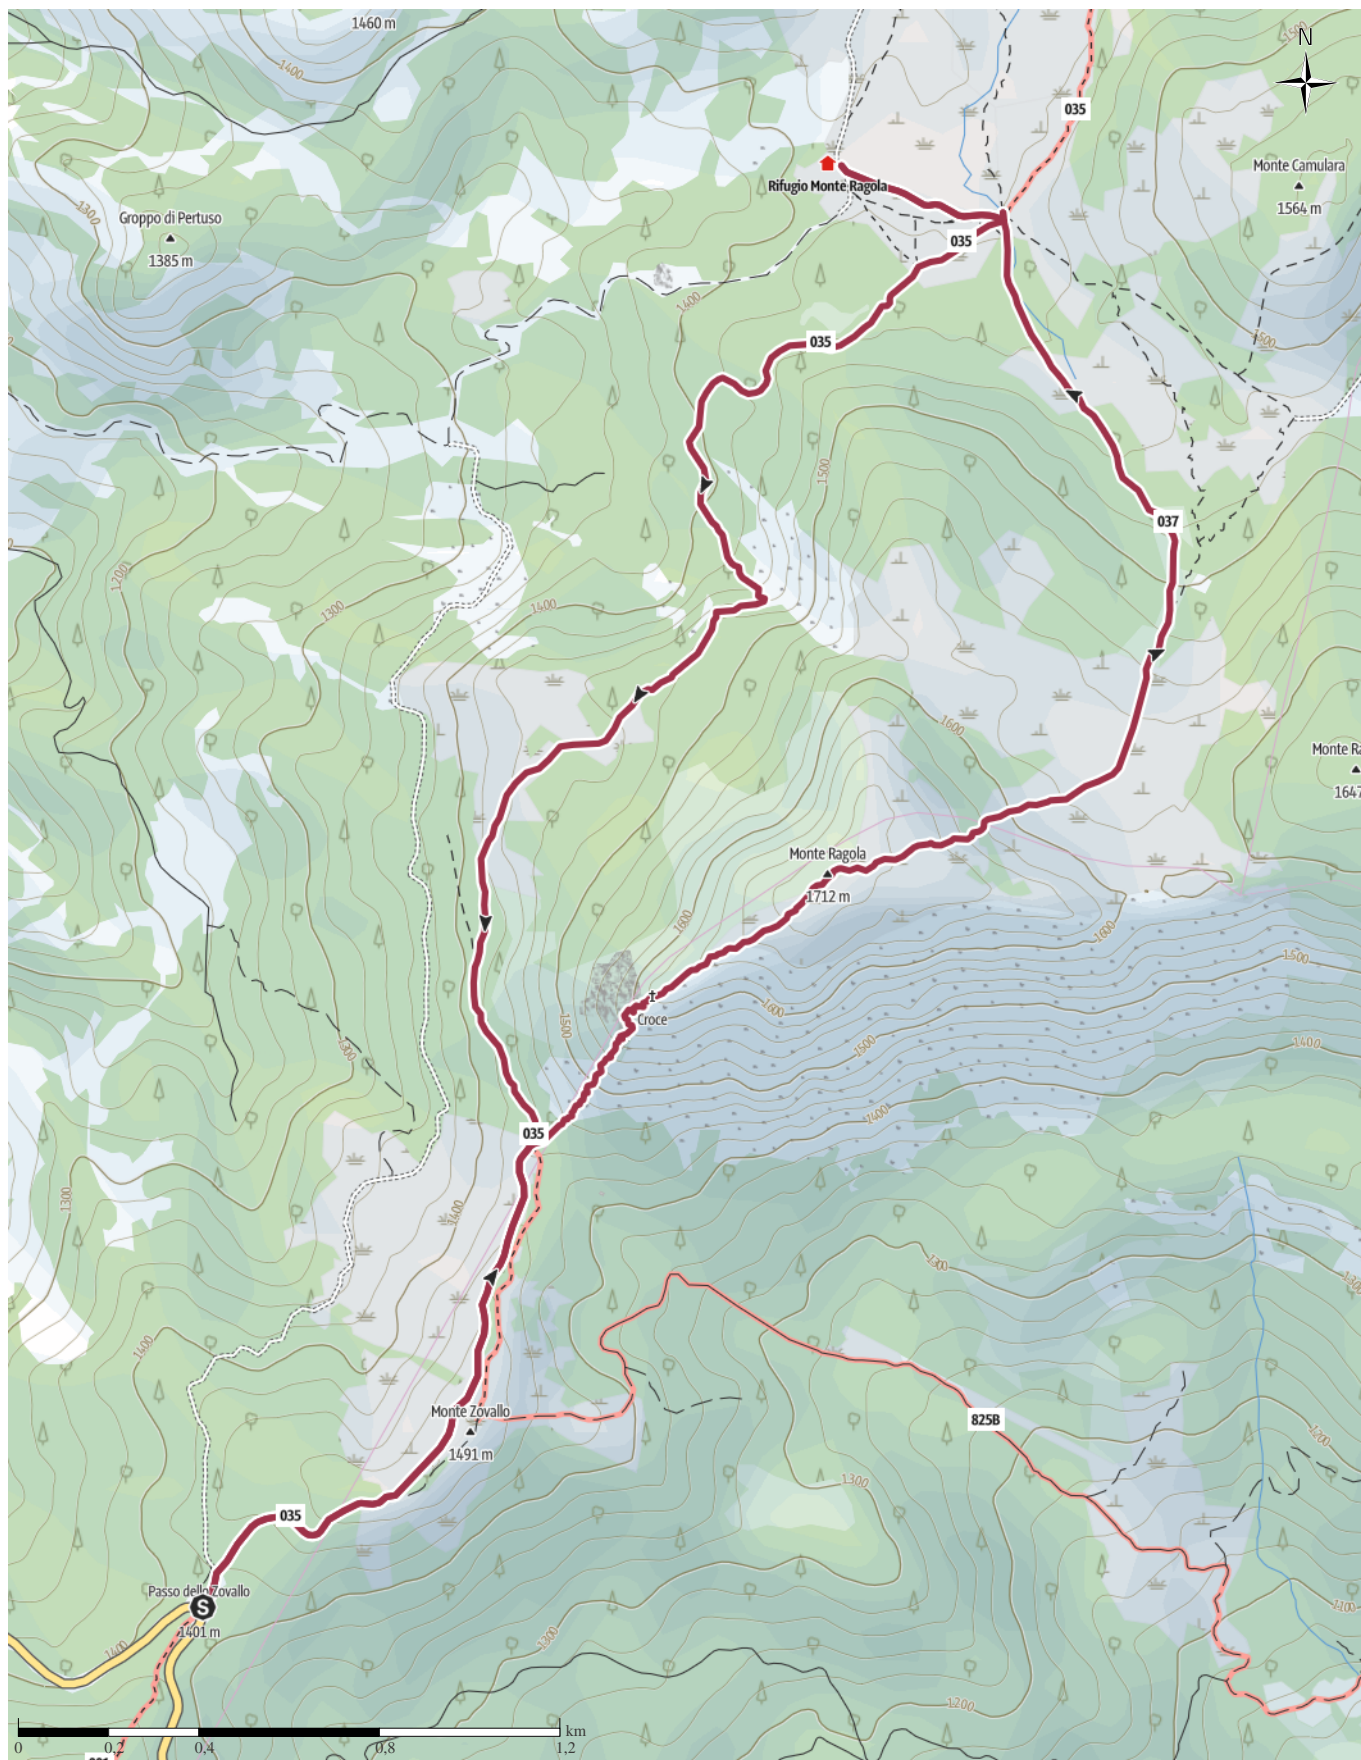

Prato grande 04 agosto 2024

↔ 10,1 km | ⌚ 3:25 h | ▲ 528 m | ▼ 528 m | Difficoltà -

Base cartografica: cartografia di Outdooractive; ©OpenStreetMap (www.openstreetmap.org)

Prato grande 04 agosto 2024

Tipo di strada

Sentiero	1,1 km
— naturalistico	
— Sentiero	9 km

Profilo altimetrico

Dati del percorso

Escursione

Distanza ↔ 10,1 kmDurata 🕒 3:25 hSalita ▲ 528 mDiscesa ▼ 528 m

Difficoltà

-

Impegno fisico

Autori

Emozione

Paesaggio

Community

Altri dati

Giancarlo Merli

Ultimo aggiornamento: 29.07.2024

A prato Grande dallo Zovallo